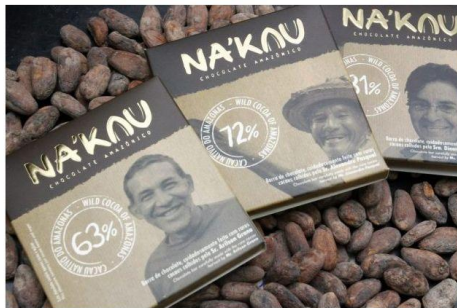

ECONOMIA

Made in Amazonas: empresa baré produz o chocolate mais puro do mundo

Posted on 29 de janeiro de 2017

Toda a história começou em 2012, quando Coimbra foi para o tradicional festejo do cacau, no município de Urucurituba, distante 100 km de Manaus. A partir de então, observando as necessidades dos produtores de cacau daquele município, notou que todo o cacau produzido em nosso estado era vendido à preços muito abaixo do mercado nacional, e ali mesmo constatou que o Amazonas não possuía nenhuma fábrica de chocolates, foi então que com o intuito de valorizar os produtos e produtores locais, começou a estudar sobre a cadeia produtiva daquele fruto e decidiu investir na área.

Como biólogo e com experiência de 10 anos em pesquisa e extensão rural na Amazônia e África pesquisou, estudou bastante, fez cursos em São Paulo, Bahia e na Venezuela, e hoje, a primeira e única fábrica de chocolates do Amazonas, funcionando com matéria prima totalmente amazônica começou suas atividades faz menos de 3 semanas.