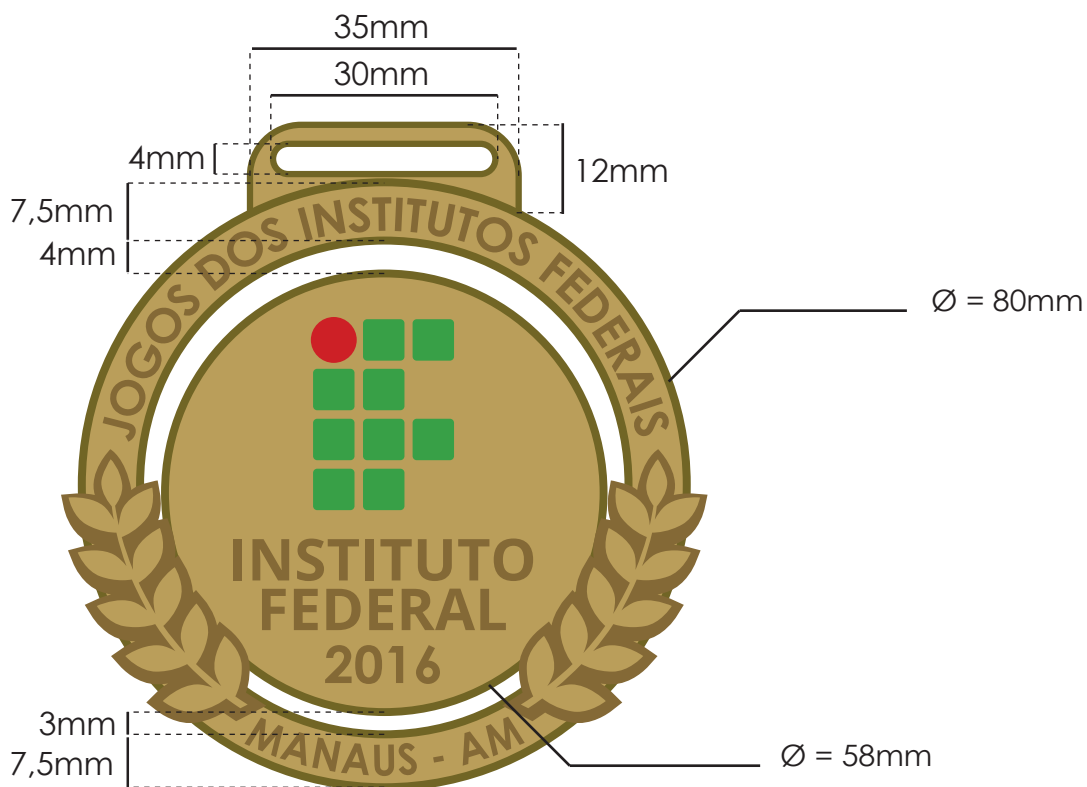

**INSTITUTO
FEDERAL**
Amazonas

**INSTITUTO
FEDERAL**
Amazonas

**INSTITUTO
FEDERAL**
Amazonas

**INSTITUTO
FEDERAL**
Amazonas

**INSTITUTO
FEDERAL**
Amazonas

**INSTITUTO
FEDERAL**
Amazonas

**INSTITUTO
FEDERAL**
Amazonas

**INSTITUTO
FEDERAL**
Amazonas

**INSTITUTO
FEDERAL**
Amazonas

JOGOS DOS INSTITUTOS FEDERAIS

**INSTITUTO
FEDERAL**
2016

MANAUS - AM

Cores da marca IF:

R50 G160 B65
 HEX #2f9e41
 C75 M0 Y100 k15
 PANTONE 362 C

R200 G25 B30
 HEX #cd191e
 C0 M100 Y100 k15
 PANTONE 187 C

R0 G0 B0
 HEX #000000
 C0 M0 Y0 k100
 PANTONE Process Black C

INSTITUTO
FEDERAL
Amazonas

INSTITUTO
FEDERAL
Amazonas

INSTITUTO
FEDERAL
Amazonas

INSTITUTO
FEDERAL
Amazonas

INSTITUTO
FEDERAL
Amazonas

INSTITUTO
FEDERAL
Amazonas

INSTITUTO
FEDERAL
Amazonas

20mm

INSTITUTO
FEDERAL
Amazonas

20mm

Fita em cetim vermelho-escuro

25mm