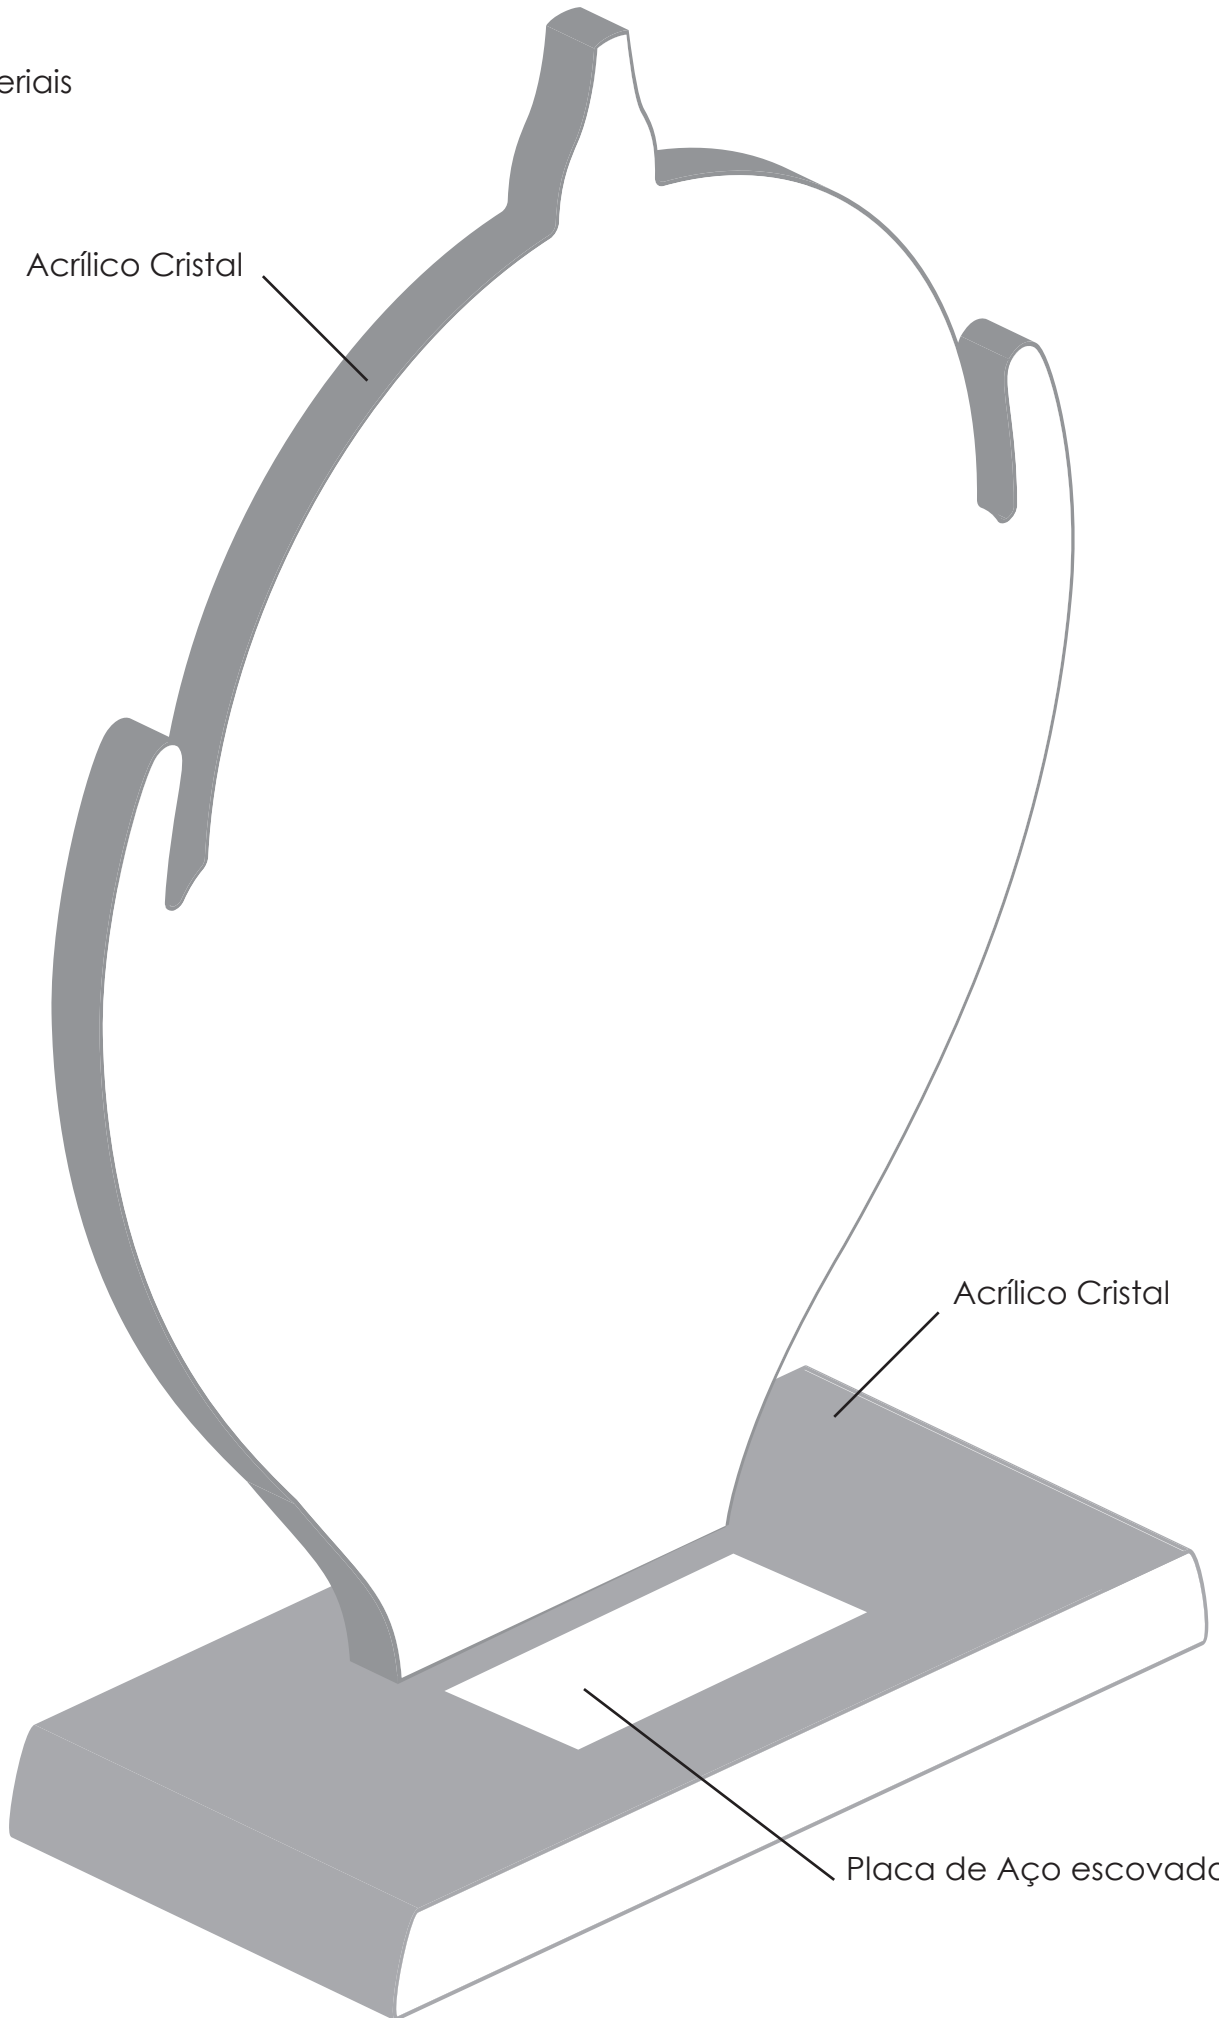

Medidas

16cm

20,5cm

13,5cm

1,5cm

Medidas

Espessura: 6mm

Materiais

Acrílico Cristal

Acrílico Cristal

Placa de Aço escovado

Placa em aço escovado gravado

Faca