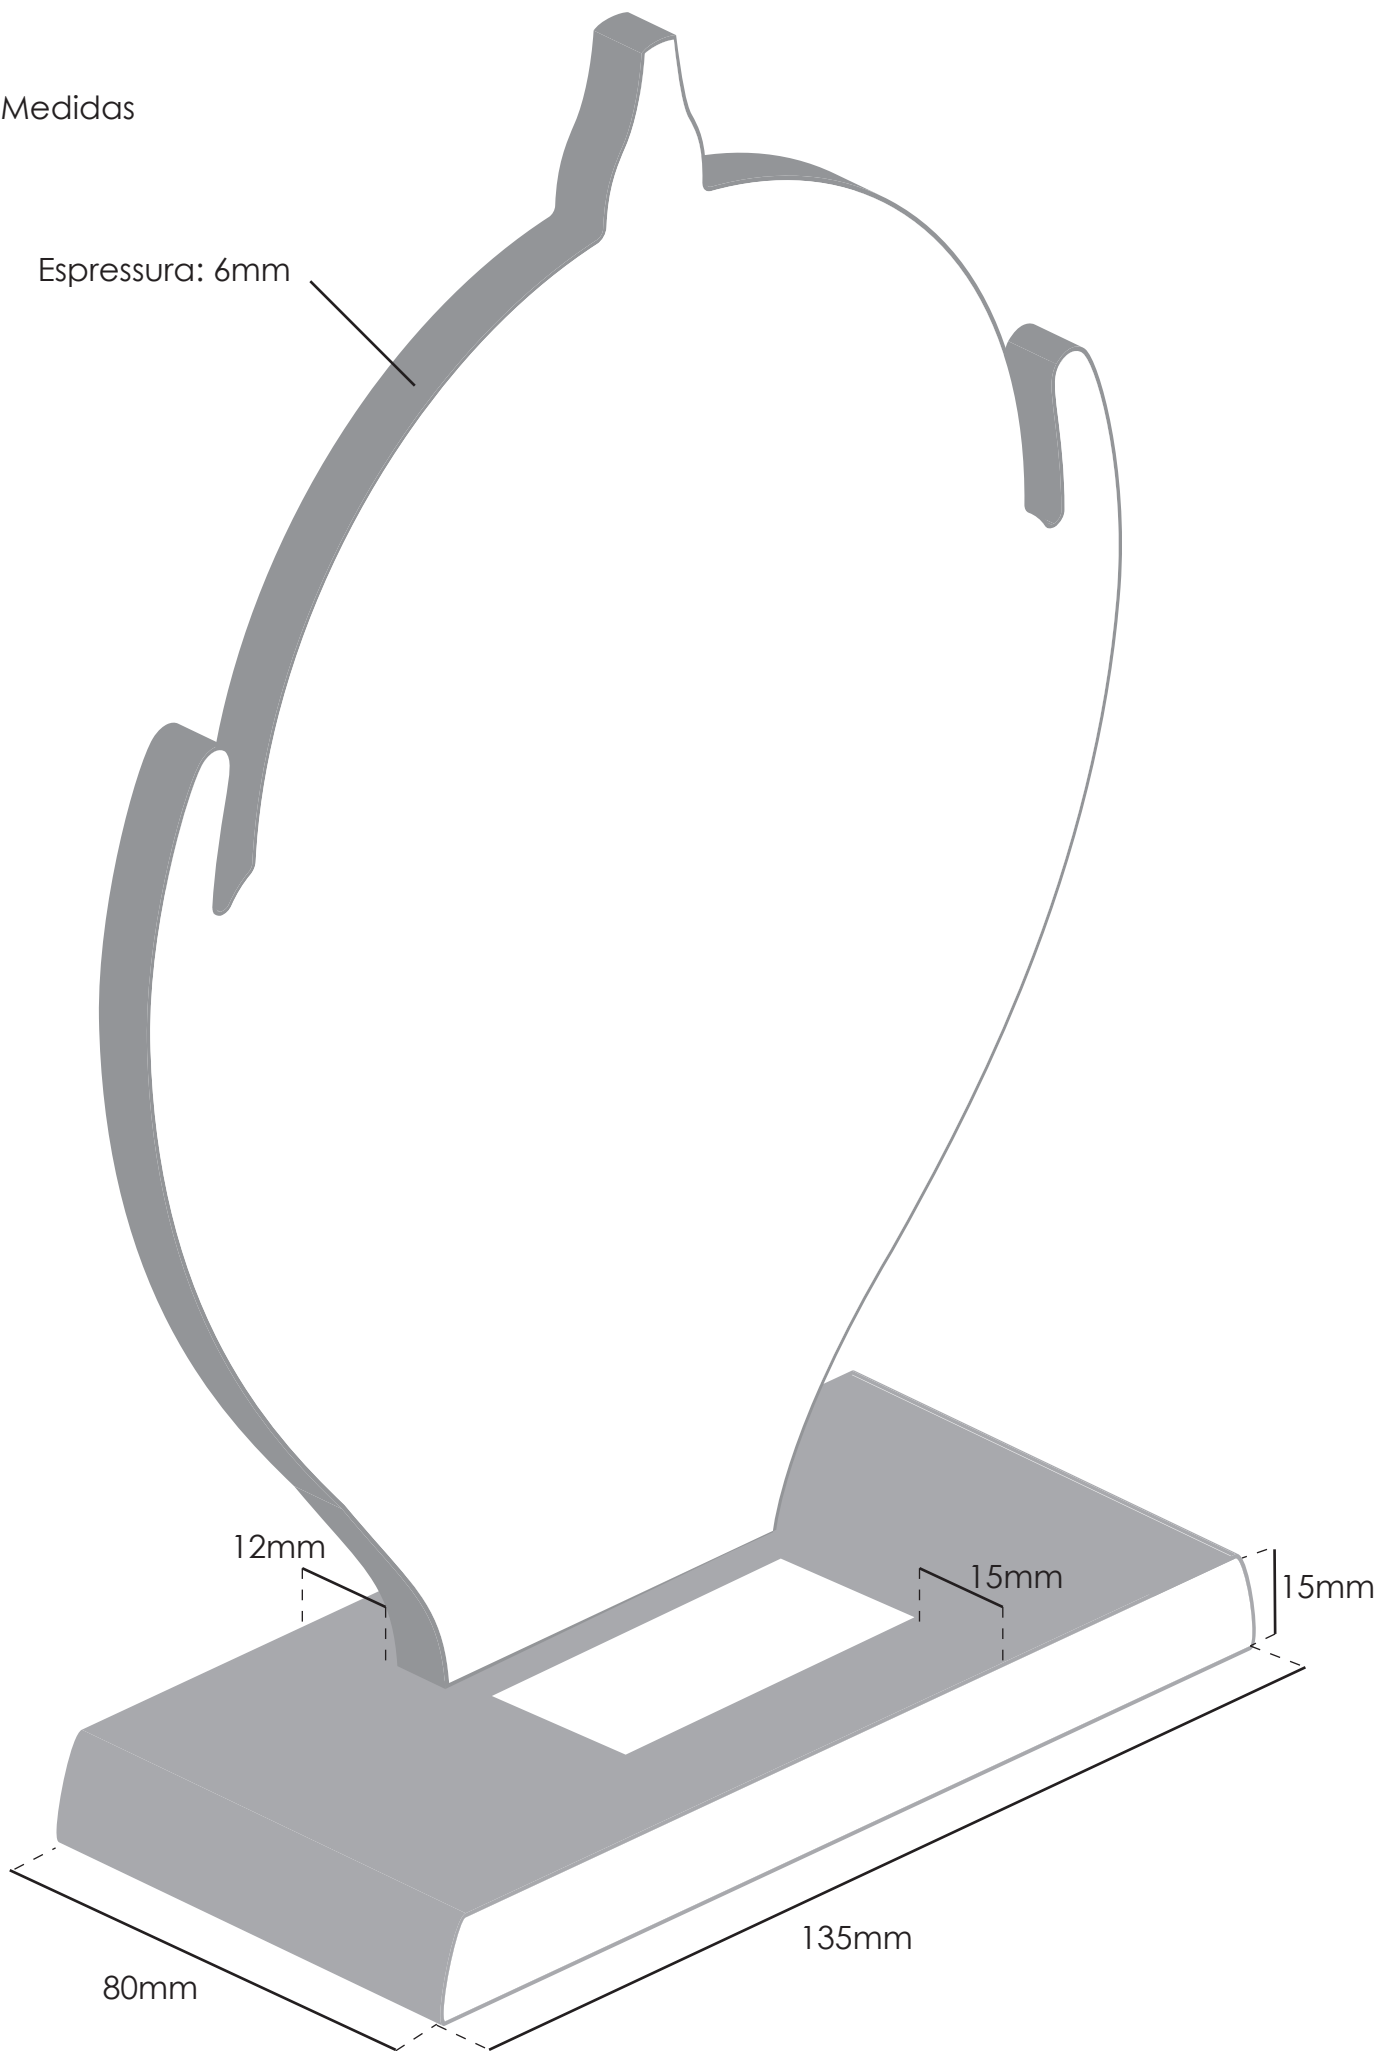

Medidas

16cm

20,5cm

13,5cm

1,5cm

Medidas

Espessura: 6mm

Materiais

Acrílico Cristal

Acrílico Cristal

Placa de Aço escovado

Placa em aço escovado gravado

Faca